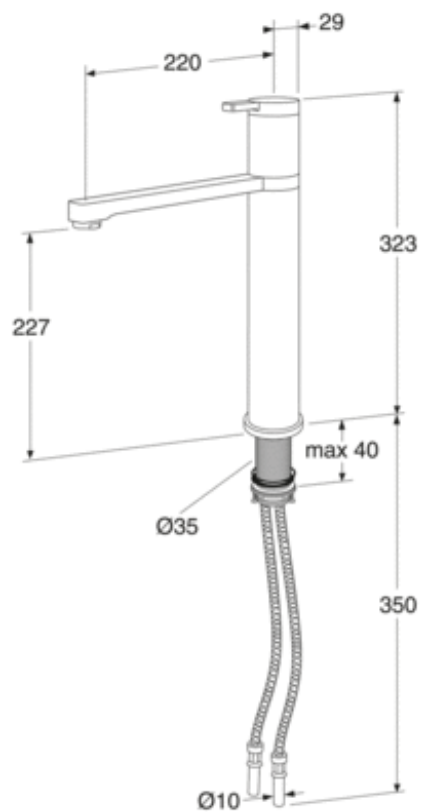

JOONIS

EDASIMÜÜJAD

A MEMBER OF THE
VILLEROY & BOCH GROUP

Villeroy & Boch Gustavsberg Oy Eesti Filiaal
F. R. Faehmanni 6
10125 Tallinn
Tel.: +372 646 0312
gustavsberg.ee | info@gustavsberg.ee